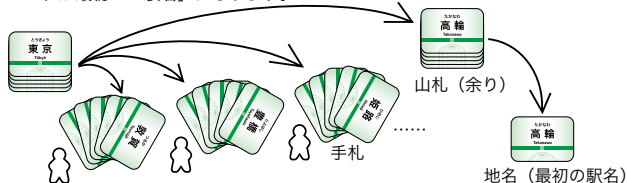

つきましては、今回の新駅命名プロジェクトにおける駅名の選考方法の詳細をご連絡いたします。ご確認の上、選考委員会へご参加くださいますようお願いいたします。

敬具

■ ゲームの目的

プレイヤーは新駅命名プロジェクトの選考委員として、できる限り長い長い駅名を完成させることを目的に、駅名にワードを追加していきます。

鉄の掟はただ一つ。「一息で読めること」

ただ長いだけではなく、読みやすさも重視されます。また、親しまれる駅名になるためには「面白さ」や「意外性」そして「先進性」も必要になるでしょう。

220種類からなるワードを巧みに紡ぎ、光輝く未来にふさわしい駅名を完成させましょう！この際です。日本一、いや世界一長い駅名の記録も塗り替えてしましましょう！願わくば、未来永劫 長く長く 親しまれる駅名となりますよう……

■ 本パッケージの内容物

【内容物】カード 110 枚

表面：応募ワード

縦向きに使います。2つのワードが上下に記載されています。

裏面：地名ワード

横向きに使います。

■ ゲームの準備

すべてのカードの表裏をそろえてよく混ぜ、全員に地名ワードの面を上にして5枚ずつ配り手札にします。

余ったカードは山札にします。地名ワードの面が上になるように山札を置いてください。

山札の一番上のカードを、地名ワードの面を上にして場に置きます。これが最初の「駅名」になります。

適当な方法でスタートプレイヤーを決めます。

(例：最近高輪ゲートウェイ駅に行った人)

これで準備完了です！選考を始めましょう！

■ ゲームの進め方