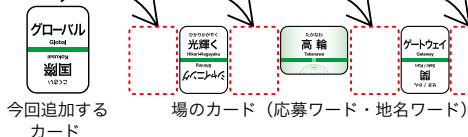

すべてのカードの表裏をそろえてよく混ぜ、全員に地名ワードの面を上にして5枚ずつ配り手札にします。

余ったカードは山札にします。地名ワードの面が上になるように山札を置いてください。

山札の一番上のカードを、地名ワードの面を上にして場に置きます。これが最初の「駅名」になります。

適当な方法でスタートプレイヤーを決めます。

(例：最近高輪ゲートウェイ駅に行った人)

これで準備完了です！選考を始めましょう！

■ ゲームの進め方

スタートプレイヤーから時計回りに手番を進めます。
これをゲーム終了まで繰り返します。

■ 手番の進め方

① 駅名にワードを追加する

手札から **1 枚** 選び、場のカードに追加します。

<カードの置き方>

カードの表面には応募ワードとして2つのワードが記載されています。
使用したい方のワードを場の地名ワードと同じ向きにして、場にあるカードの前・間・後のいずれかに置きます。

すでに置かれているカードの向きを変えたり、順番を入れ替えたりしてはいけません。

② 駅名を読み上げる

できた駅名を **2 回** 読み上げます。駅名は**一息**で読み上げてください。

1 回目と 2 回目の読み上げの間は息継ぎをしておかまいません。

例: 次は、「光輝く高輪グローバルゲートウェイ」「光輝く高輪グローバルゲートウェイ」

途中で言葉に詰まったり、駅名を読み間違えてしまったら読み上げ失敗です。

<漢字の読み方について>

ふりがなは読み方の一例です。これ以外の読み方も可能です。また、読み方は手番ごとに変わったり、前のプレイヤーと別の読み方をしてもかまいません。